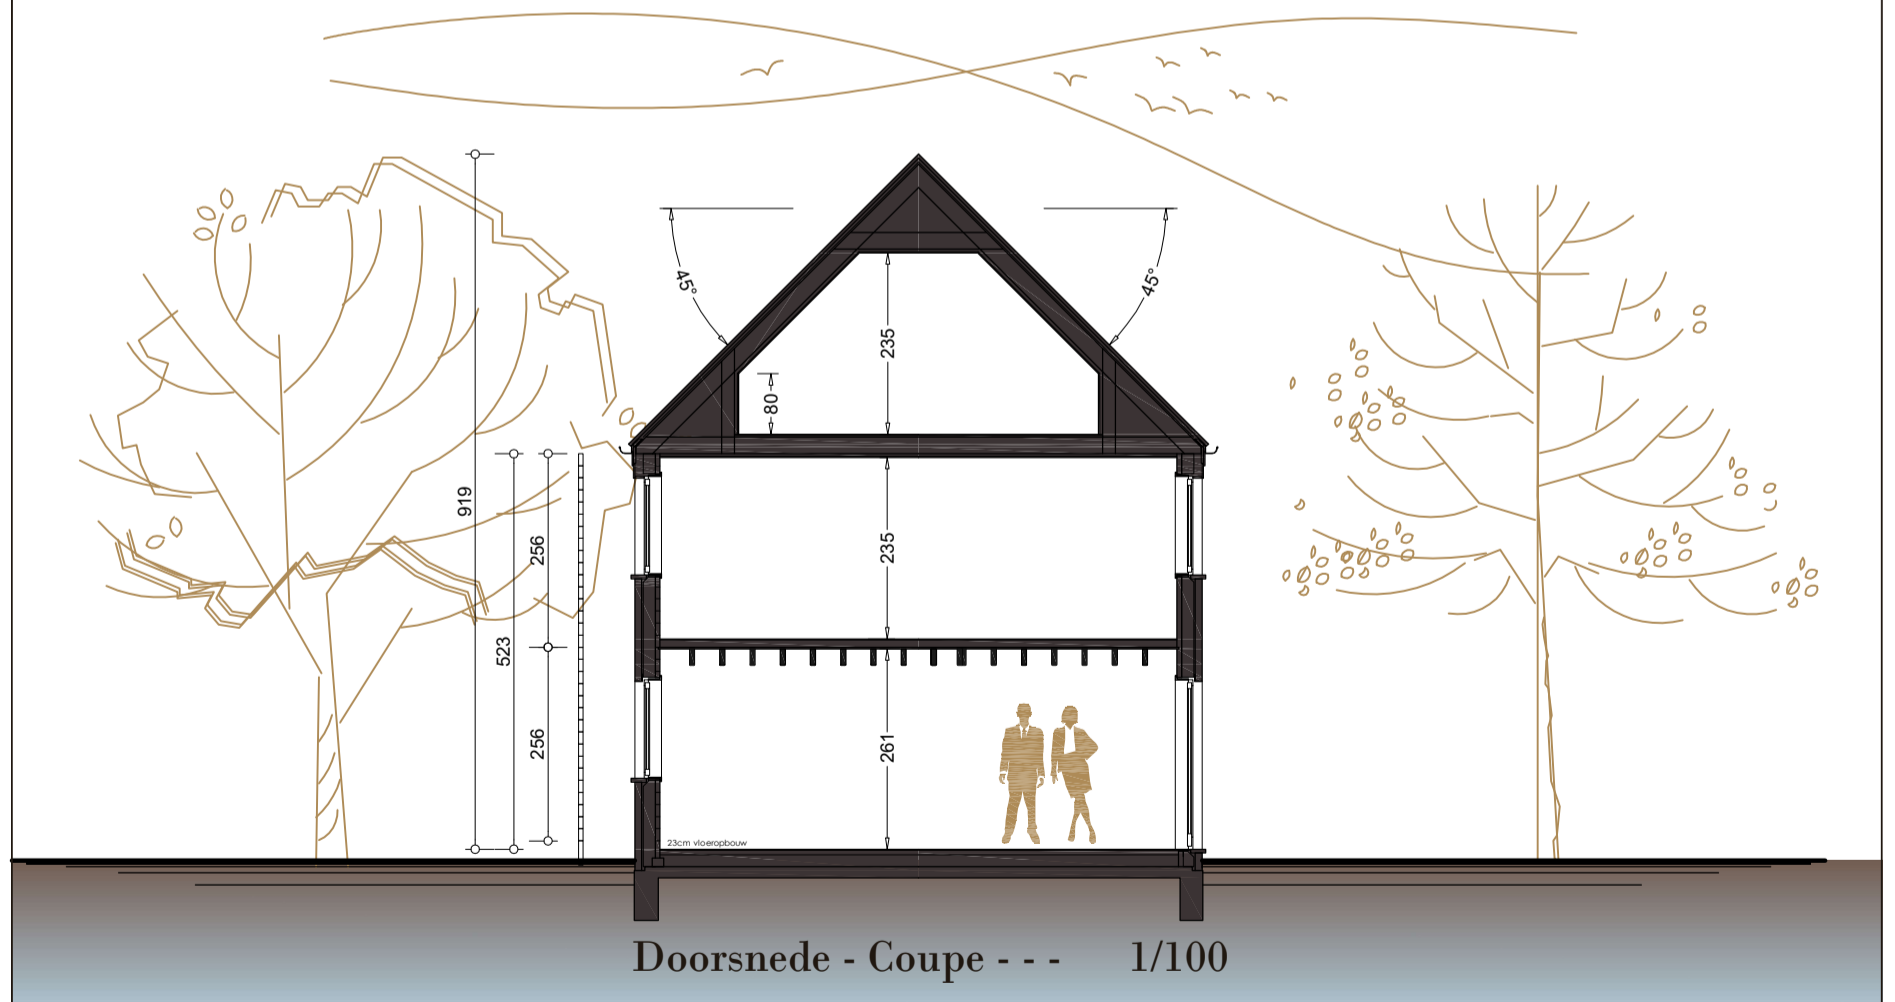

Mi Casa.

The warm charm of wood

Verdiepingsplan - - - nivo 1 1/100

Doorsnede - Coupe - - - 1/100

Project Vlaemynck (Middelkerke) Woning lot 4 obv NE-145

19 09 2023