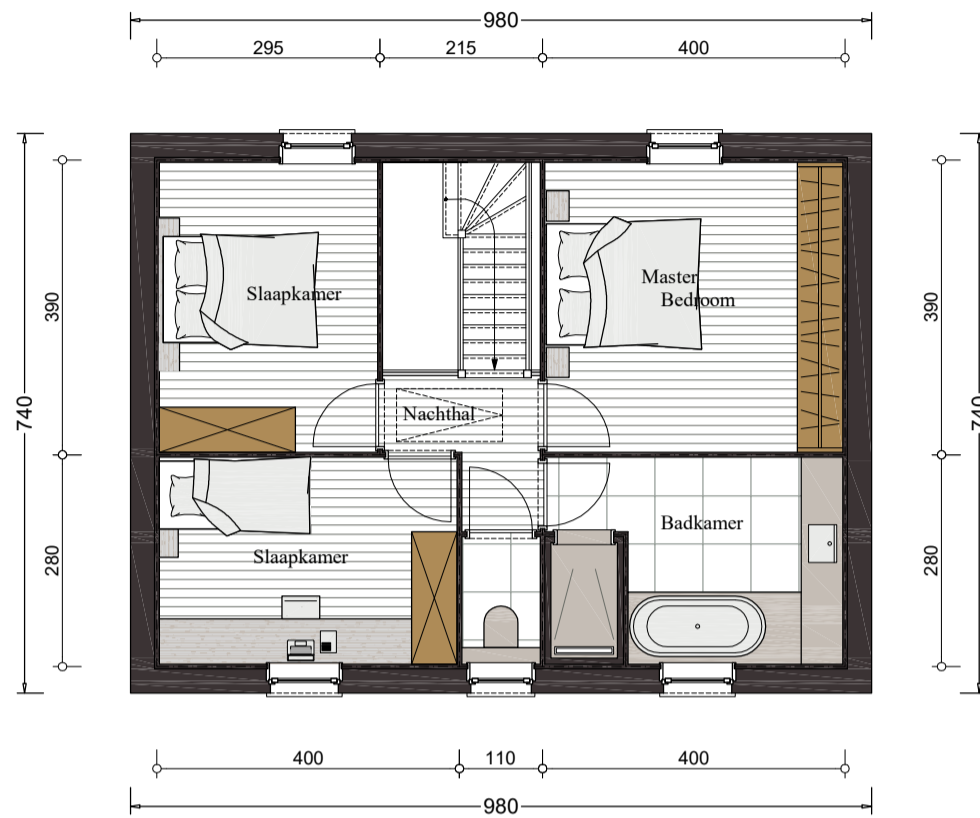

Mi Casa.

The warm charm of wood

Verdiepingsplan - - - nivo 1 1/100

Doorsnede - Coupe - - - 1/100

Project Vlaemynck (Middelkerke) Woning lot 4 obv NE-145

19 09 2023